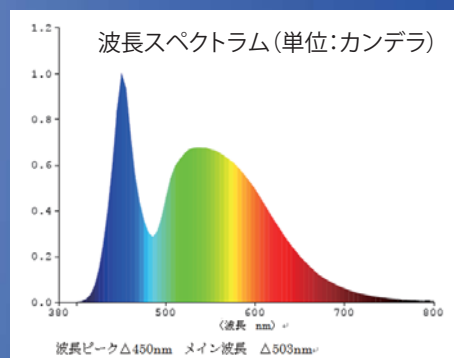

LED集魚灯

魚をおびき寄せる先端照明

- ◆コンパクト
- ◆寒冷地仕様

イカや秋刀魚が好む波長を強調。

大幅なコスト削減が見込めます。電気代 安価

投射灯シリーズとトータル的に使用することで、さらに船上デッキ・船舶用照明等、電気消費量が削減＝燃料費削減

MFB36W15-38D-MIX

寸法	289mm×219mm×96mm
消費電力	34W
LED使用数	1W×6 (内側)、5W×6 (外側)
定格電源	AC100～242V
周波数	50/60Hz
使用環境	-40℃～50℃
保護構造	IP67(防塵・防浸)
ボディー素材	アルミ合金
重量	3.3kg
照射角	15° (内側×6)、38° (外側×6)
色温度	6500K
保証期間	1年